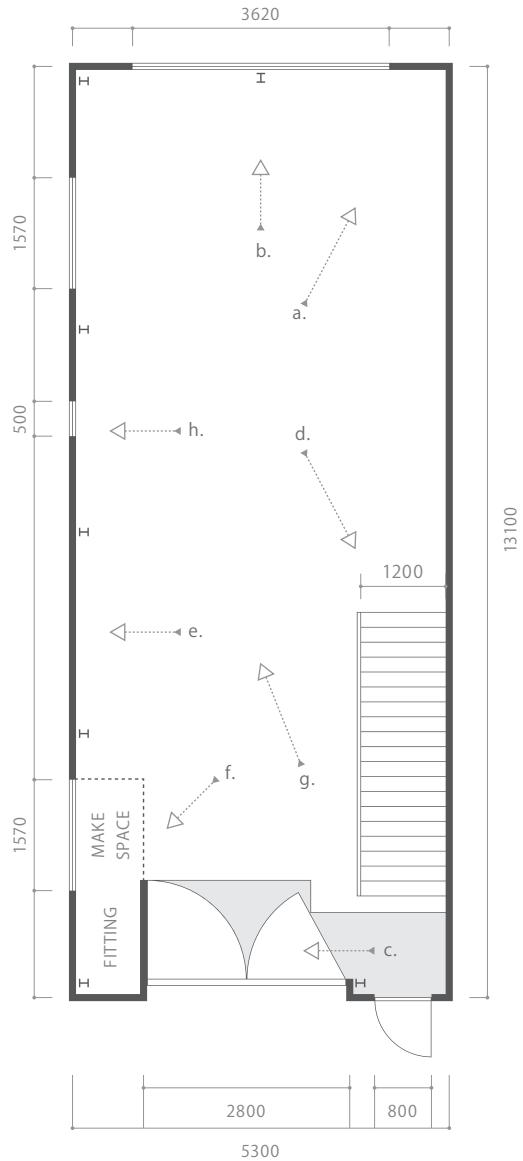

# studio ROOT

■ ADDRESS 〒600-8812 京都市下京区中堂寺北町30-1  
 □JR「丹波口」駅から徒歩約5分 ※駐車場は2台分ございます。

■ TEL 075-202-8224

■ MAIL info@studioroot.net

1F

- 最大天井高  
3650mm
- 床面積  
69.4㎡
- 電気容量  
100V 4.5kW

※ スタジオの内装や家具は予告なしに変更する場合があります。ご利用前ご確認下さい。