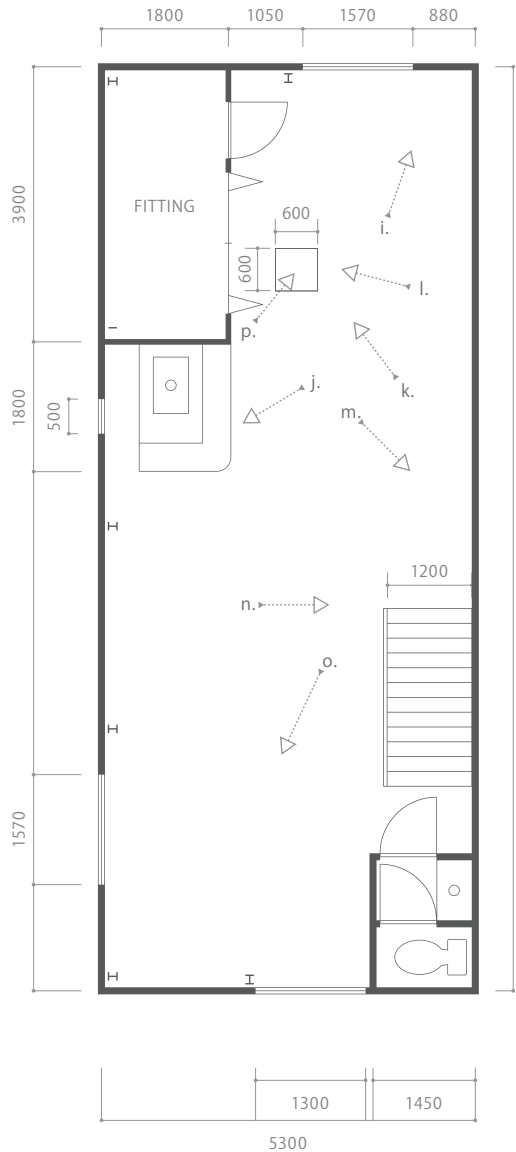

studio ROOT

■ ADDRESS 〒600-8812 京都市下京区中堂寺北町30-1
 □ JR「丹波口」駅から徒歩約5分 ※駐車場は2台分ございます。

■ TEL 075-202-8224

■ MAIL info@studioroot.net

2F

- 最大天井高 5230mm
- 床面積 55.2㎡
- 電気容量 100V 4.5kW

※ スタジオの内装や家具は予告なしに変更する場合があります。ご利用前ご確認ください。