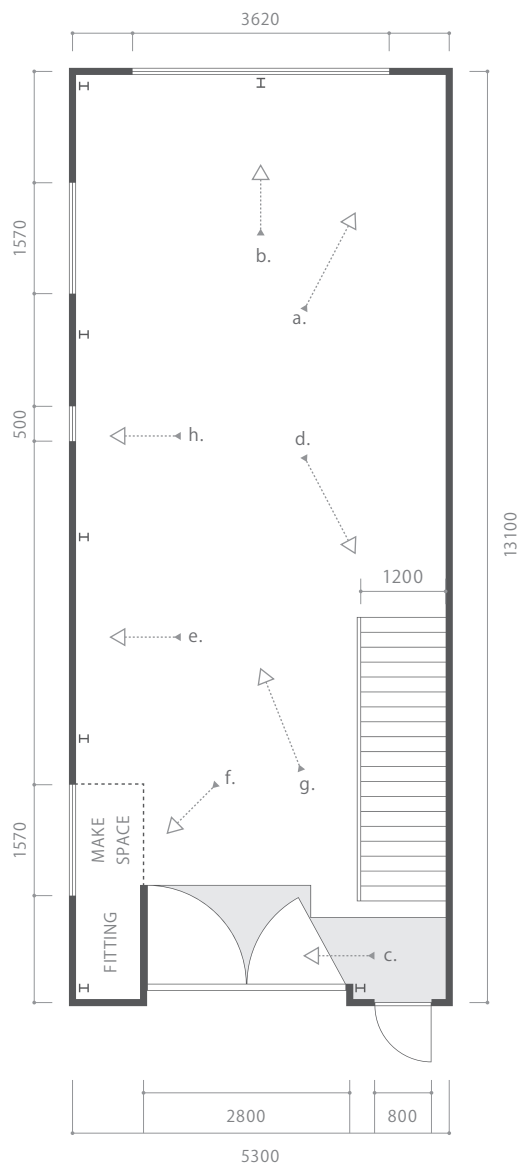

studio ROOT

■ ADDRESS 〒600-8812 京都市下京区中堂寺北町30-1
□ JR「丹波口」駅から徒歩約5分 ※駐車場は2台分ございます。

■ TEL 075-202-8224

■ MAIL info@studioroot.net

1F

- 最大天井高 3650mm
- 床面積 69.4㎡
- 電気容量 100V 4.5kW

※ スタジオの内装や家具は予告なしに変更する場合があります。ご利用前ご確認下さい。