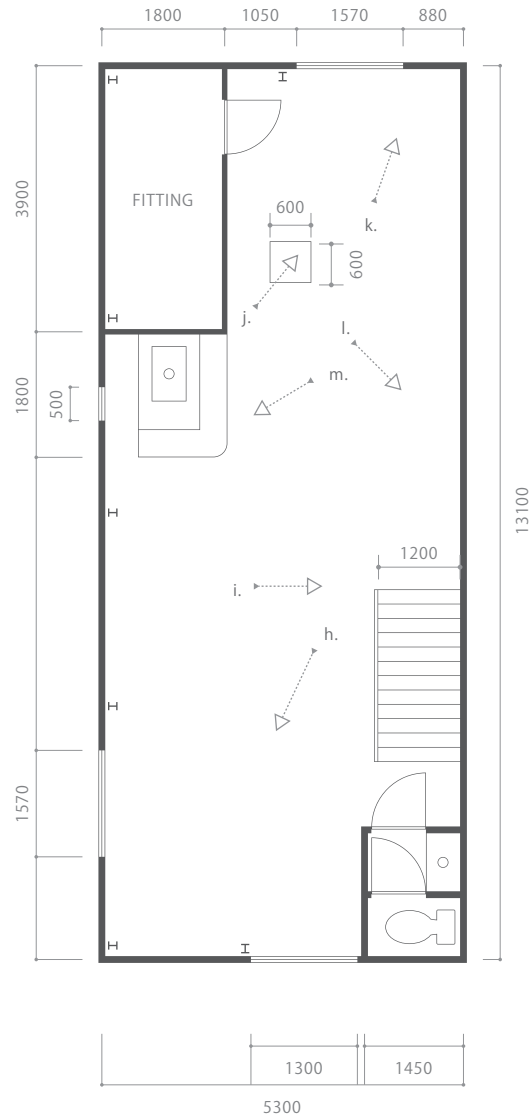

studio ROOT

■ ADDRESS

〒600-8812 京都市下京区中堂寺北町30-1

□ JR「丹波口」駅から徒歩約5分

※ 駐車場は2台分ございます。

■ TEL

075-202-8224

■ MAIL

info@studioroot.net

2F

□ 最大天井高
5230mm

□ 床面積
55.2㎡

□ 電気容量
100V 4.5kW

※ スタジオの内装や家具は予告なしに変更する場合があります。ご利用前ご確認ください。