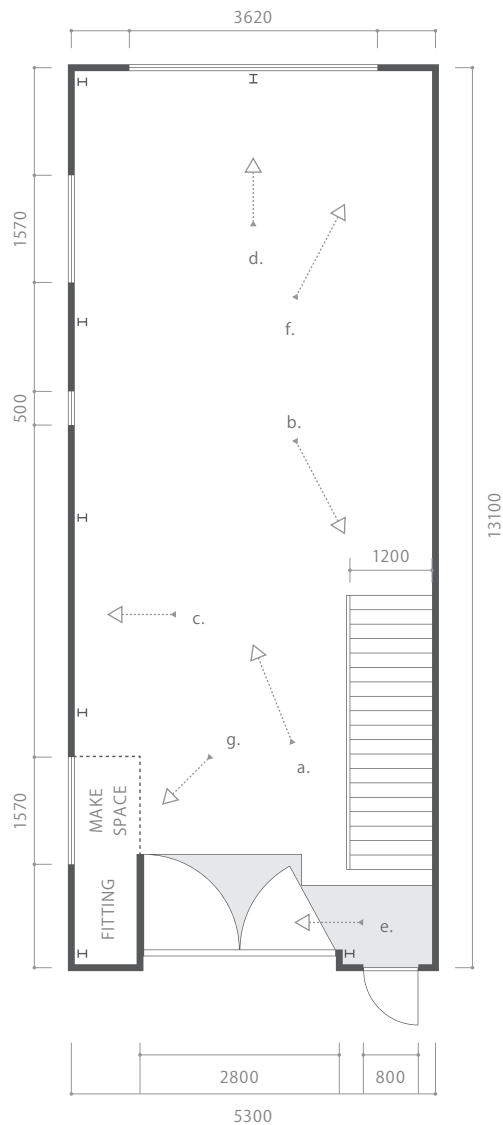

studio ROOT

■ ADDRESS

〒600-8812 京都市下京区中堂寺北町30-1

□ JR「丹波口」駅から徒歩約5分

※ 駐車場は2台分ございます。

■ TEL

075-202-8224

■ MAIL

info@studioroot.net

1F

□ 最大天井高
3650mm

□ 床面積
69.4㎡

□ 電気容量
100V 4.5kW

※ スタジオの内装や家具は予告なしに変更する場合があります。ご利用前ご確認ください。