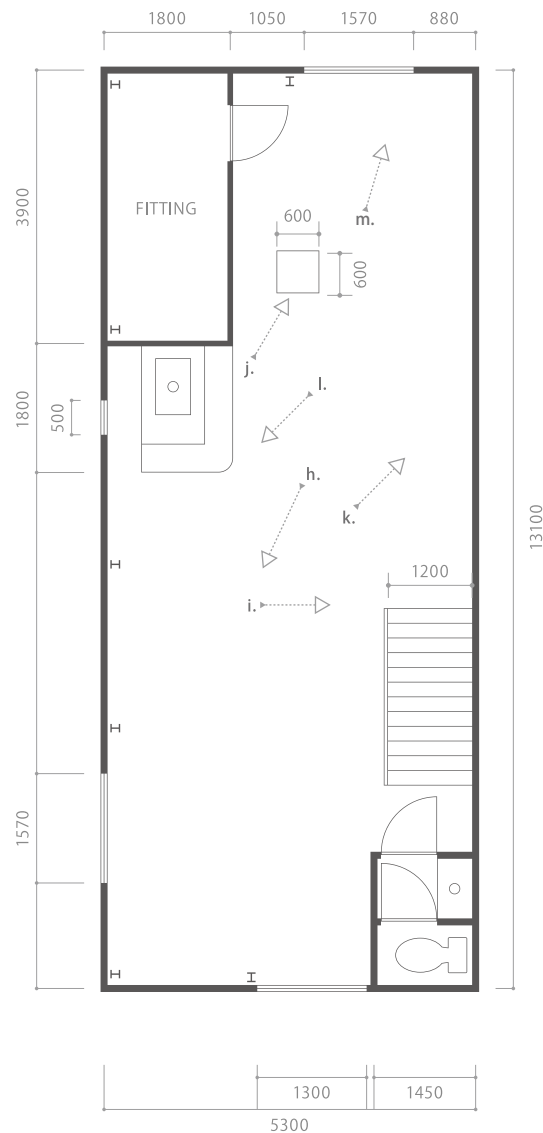

## 2F

□ 最大天井高  
5230mm

□ 床面積  
55.2㎡

□ 電気容量  
100V 4.5kW

※ スタジオの内装や家具は予告なしに変更する場合があります。ご利用前ご確認下さい。