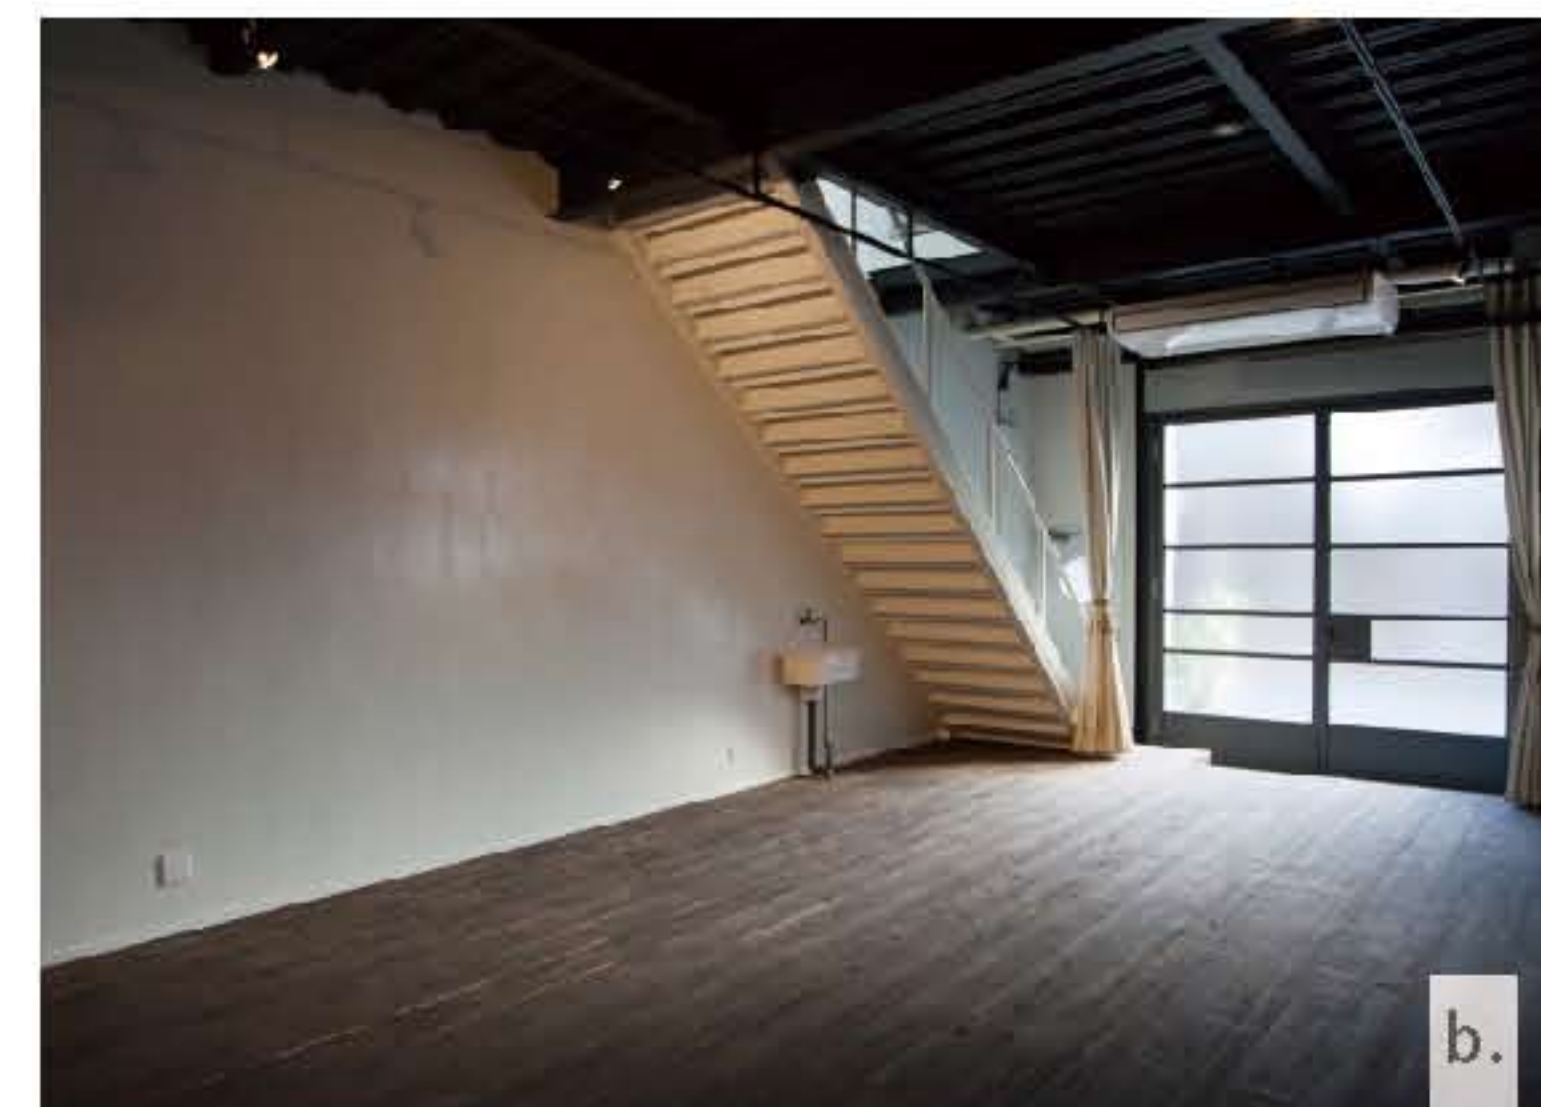

info@studioroot.net

1F

□最大天井高  
3650mm

□床面積  
69.4 m<sup>2</sup>

□電気容量  
100V 4.5kW

※ スタジオの内装や家具は予告なしに変更する場合があります。ご利用前ご確認ください。