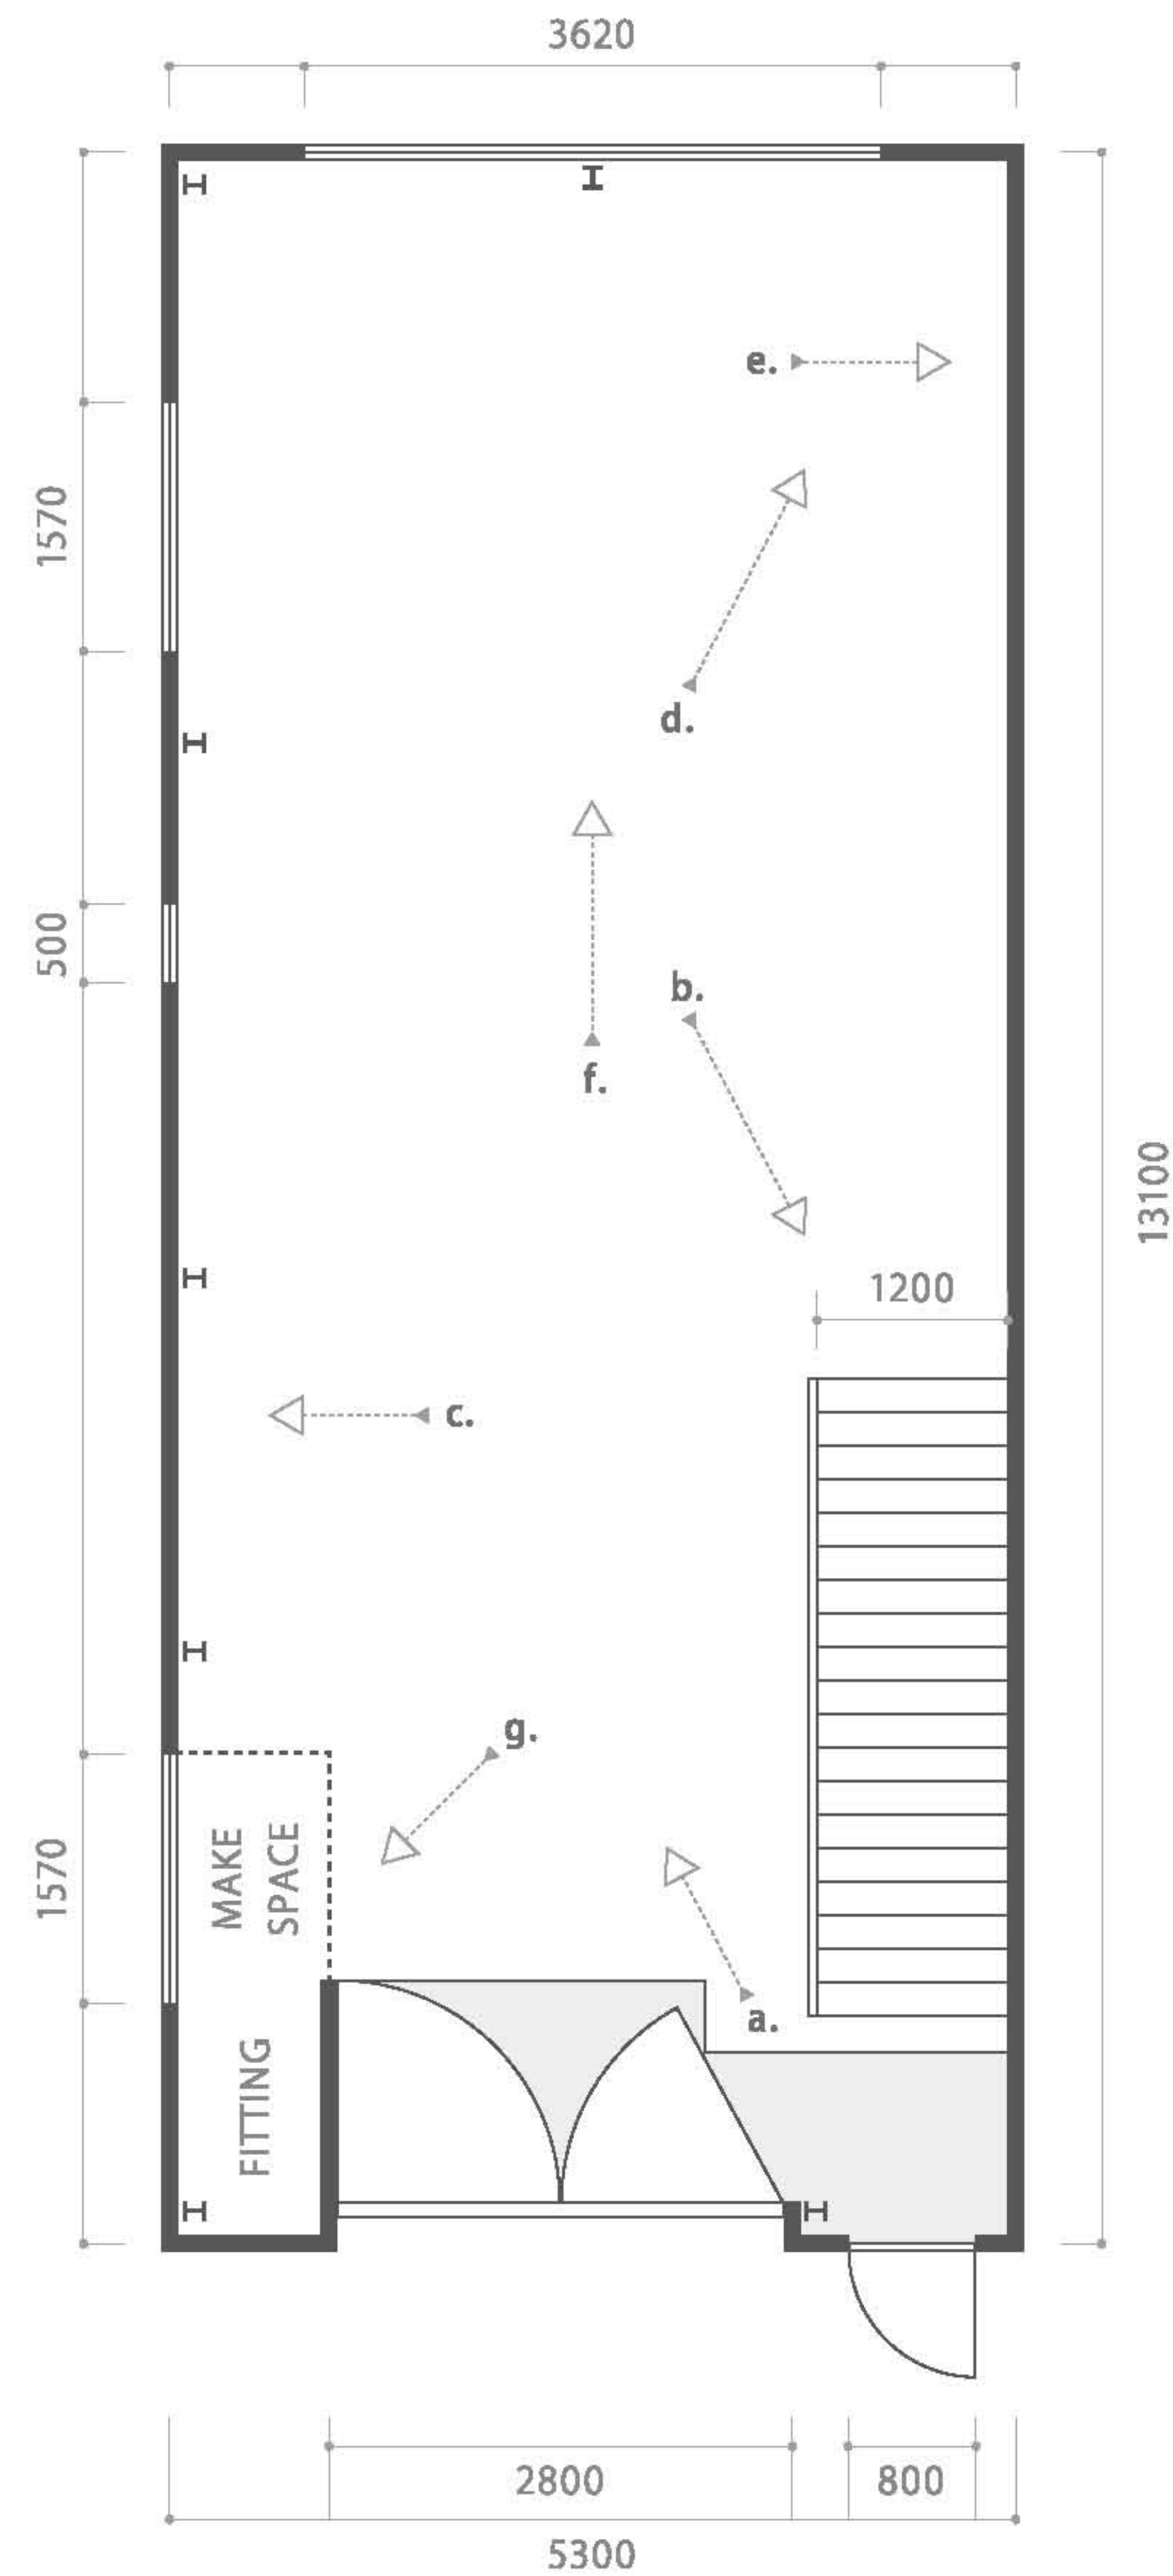

# studio ROOT

■ ADDRESS

〒600-8812 京都市下京区中堂寺北町30-1

□JR「丹波口」駅から徒歩約5分

※駐車場は2台分ございます。

■ TEL

075-202-8224

■ MAIL

info@studioroot.net

1F

□最大天井高  
3650mm

□床面積  
69.4 m<sup>2</sup>

□電気容量  
100V 4.5kW

※ スタジオの内装や家具は予告なしに変更する場合があります。ご利用前ご確認ください。