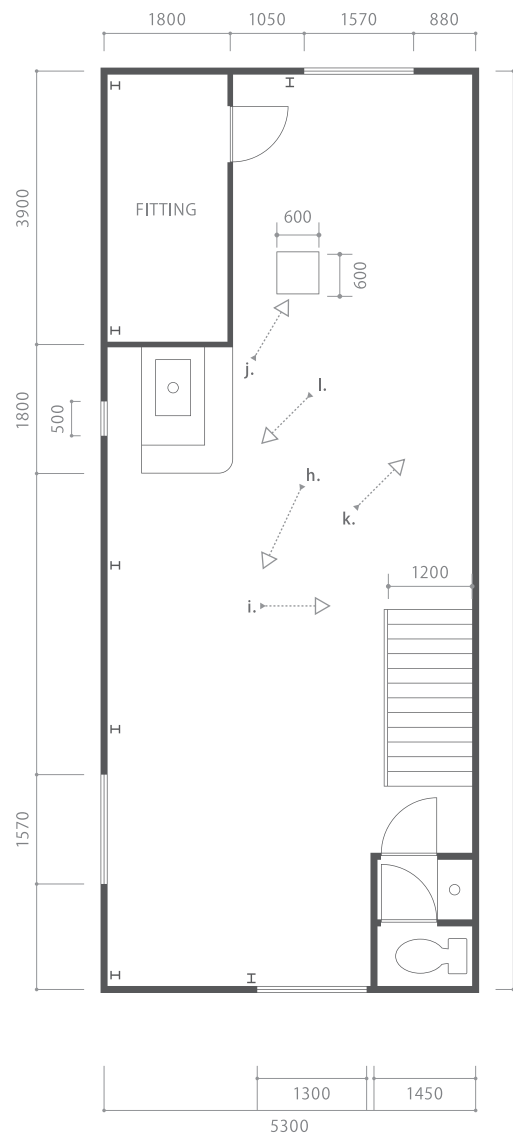

info@studioroot.net

2F

□ 最大天井高
5230mm

□ 床面積
55.2㎡

□ 電気容量
100V 4.5kW

※ スタジオの内装や家具は予告なしに変更する場合があります。ご利用前ご確認ください。