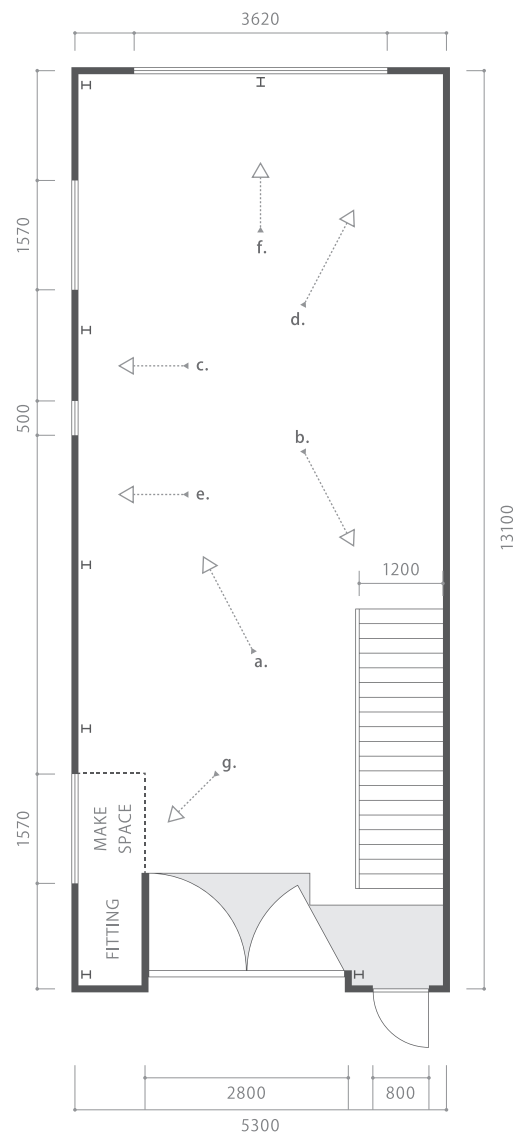

studio ROOT

■ ADDRESS

〒600-8812 京都市下京区中堂寺北町30-1

□ JR「丹波口」駅から徒歩約5分

※ 駐車場は2台分ございます。

■ TEL

075-202-8224

■ MAIL

info@studioroot.net

1F

□ 最大天井高
3650mm

□ 床面積
69.4㎡

□ 電気容量
100V 4.5kW

※ スタジオの内装や家具は予告なしに変更する場合があります。ご利用前ご確認ください。