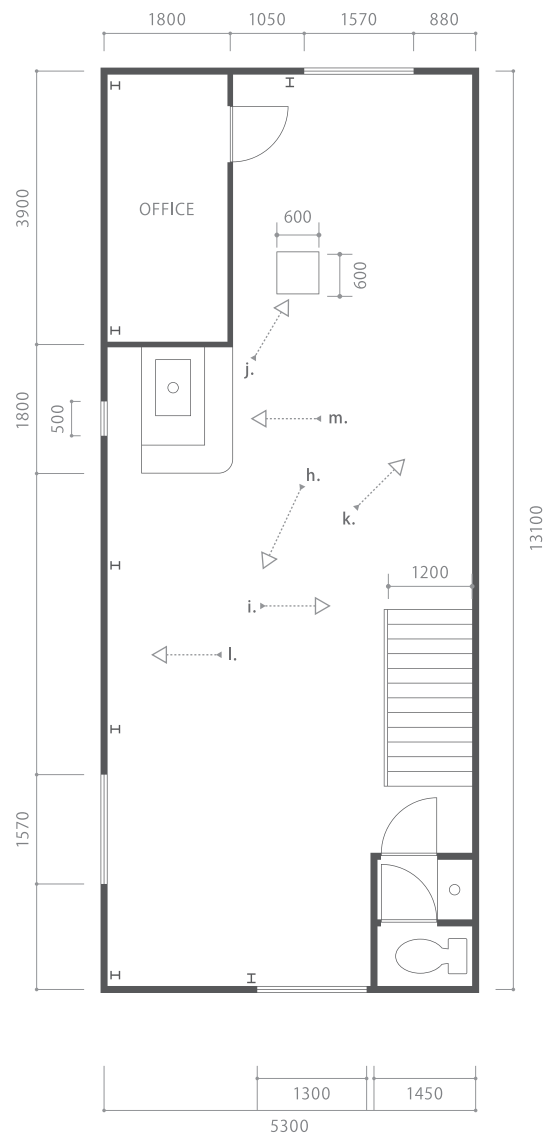

studio ROOT

■ ADDRESS

〒600-8812 京都市下京区中堂寺北町30-1

□ JR「丹波口」駅から徒歩約5分

※ 駐車場は2台分ございます。

■ TEL

075-202-8224

■ MAIL

info@studioroot.net

2F

□ 最大天井高
5230mm

□ 床面積
55.2㎡

□ 電気容量
100V 4.5kW

※ スタジオの内装や家具は予告なしに変更する場合があります。ご利用前ご確認下さい。